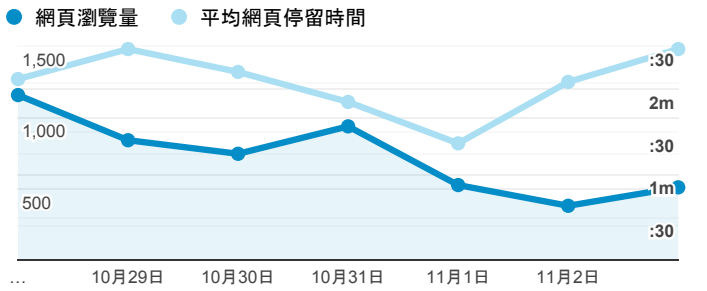

報表02_流量

2019年10月28日 - 2019年11月3日

● 所有使用者
100.00% 個工作階段

瀏覽量和平均網頁停留時間

瀏覽量和造訪

瀏覽量和不重複瀏覽量

造訪和瀏覽量 (依 來源/媒介 分組)

來源/媒介	工作階段	網頁瀏覽量
(direct) / (none)	1,172	2,674
google / organic	762	1,383
tku.edu.tw / referral	478	872
servicelearning.sa.tku.edu.tw / referral	35	54
baidu.com / referral	6	6
ee.tku.edu.tw / referral	6	7
me.tku.edu.tw / referral	6	8
com.google.android.googlequicksearchbox / referral	5	6
enroll.tku.edu.tw / referral	5	24

造訪和新造訪率 (依 服務供應商 分組)

服務供應商	工作階段	網頁瀏覽量
taipei taiwan	1,216	2,589
hinet taiwan	494	909
taipei city taiwan	273	607
taiwan mobile co. ltd.	176	295
far eastone telecommunication co. ltd.	148	312
panchiao taipei hsien taiwan	35	55
hoshin multimedia center inc	25	93
asia pacific online service inc.	14	31
chunghwa telecom data communication business group	11	33
chief telecom inc.	10	25