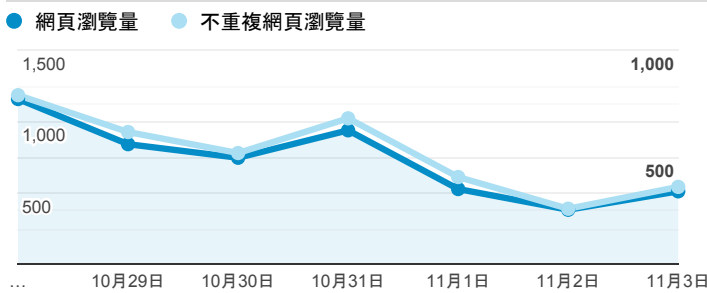

報表02_流量

2019年10月28日 - 2019年11月3日

● 所有使用者
100.00% 個工作階段

瀏覽量和平均網頁停留時間

瀏覽量和造訪

瀏覽量和不重複瀏覽量

造訪和瀏覽量 (依 來源/媒介 分組)

來源/媒介	工作階段	網頁瀏覽量
(direct) / (none)	1,172	2,674
google / organic	762	1,383
tku.edu.tw / referral	478	872
servicelearning.sa.tku.edu.tw / referral	35	54
baidu.com / referral	6	6
ee.tku.edu.tw / referral	6	7
me.tku.edu.tw / referral	6	8
com.google.android.googlequicksearchbox / referral	5	6
enroll.tku.edu.tw / referral	5	24

造訪和新造訪率 (依 服務供應商 分組)

服務供應商	工作階段	網頁瀏覽量
taipei taiwan	1,216	2,589
hinet taiwan	494	909
taipei city taiwan	273	607
taiwan mobile co. ltd.	176	295
far eastone telecommunication co. ltd.	148	312
panchiao taipei hsien taiwan	35	55
hoshin multimedia center inc	25	93
asia pacific online service inc.	14	31
chunghwa telecom data communication business group	11	33
chief telecom inc.	10	25