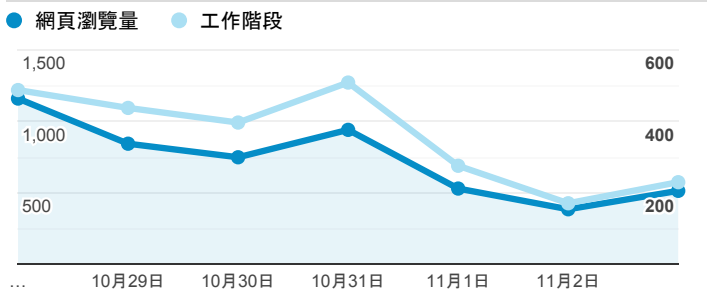

報表02_流量

2019年10月28日 - 2019年11月3日

● 所有使用者
100.00% 個工作階段

瀏覽量和平均網頁停留時間

瀏覽量和造訪

瀏覽量和不重複瀏覽量

造訪和瀏覽量 (依 來源/媒介 分組)

來源/媒介	工作階段	網頁瀏覽量
(direct) / (none)	1,172	2,674
google / organic	762	1,383
tku.edu.tw / referral	478	872
servicelearning.sa.tku.edu.tw / referral	35	54
baidu.com / referral	6	6
ee.tku.edu.tw / referral	6	7
me.tku.edu.tw / referral	6	8
com.google.android.googlequicksearchbox / referral	5	6
enroll.tku.edu.tw / referral	5	24

造訪和新造訪率 (依 服務供應商 分組)

服務供應商	工作階段	網頁瀏覽量
taipei taiwan	1,216	2,589
hinet taiwan	494	909
taipei city taiwan	273	607
taiwan mobile co. ltd.	176	295
far eastone telecommunication co. ltd.	148	312
panchiao taipei hsien taiwan	35	55
hoshin multimedia center inc	25	93
asia pacific online service inc.	14	31
chunghwa telecom data communication business group	11	33
chief telecom inc.	10	25